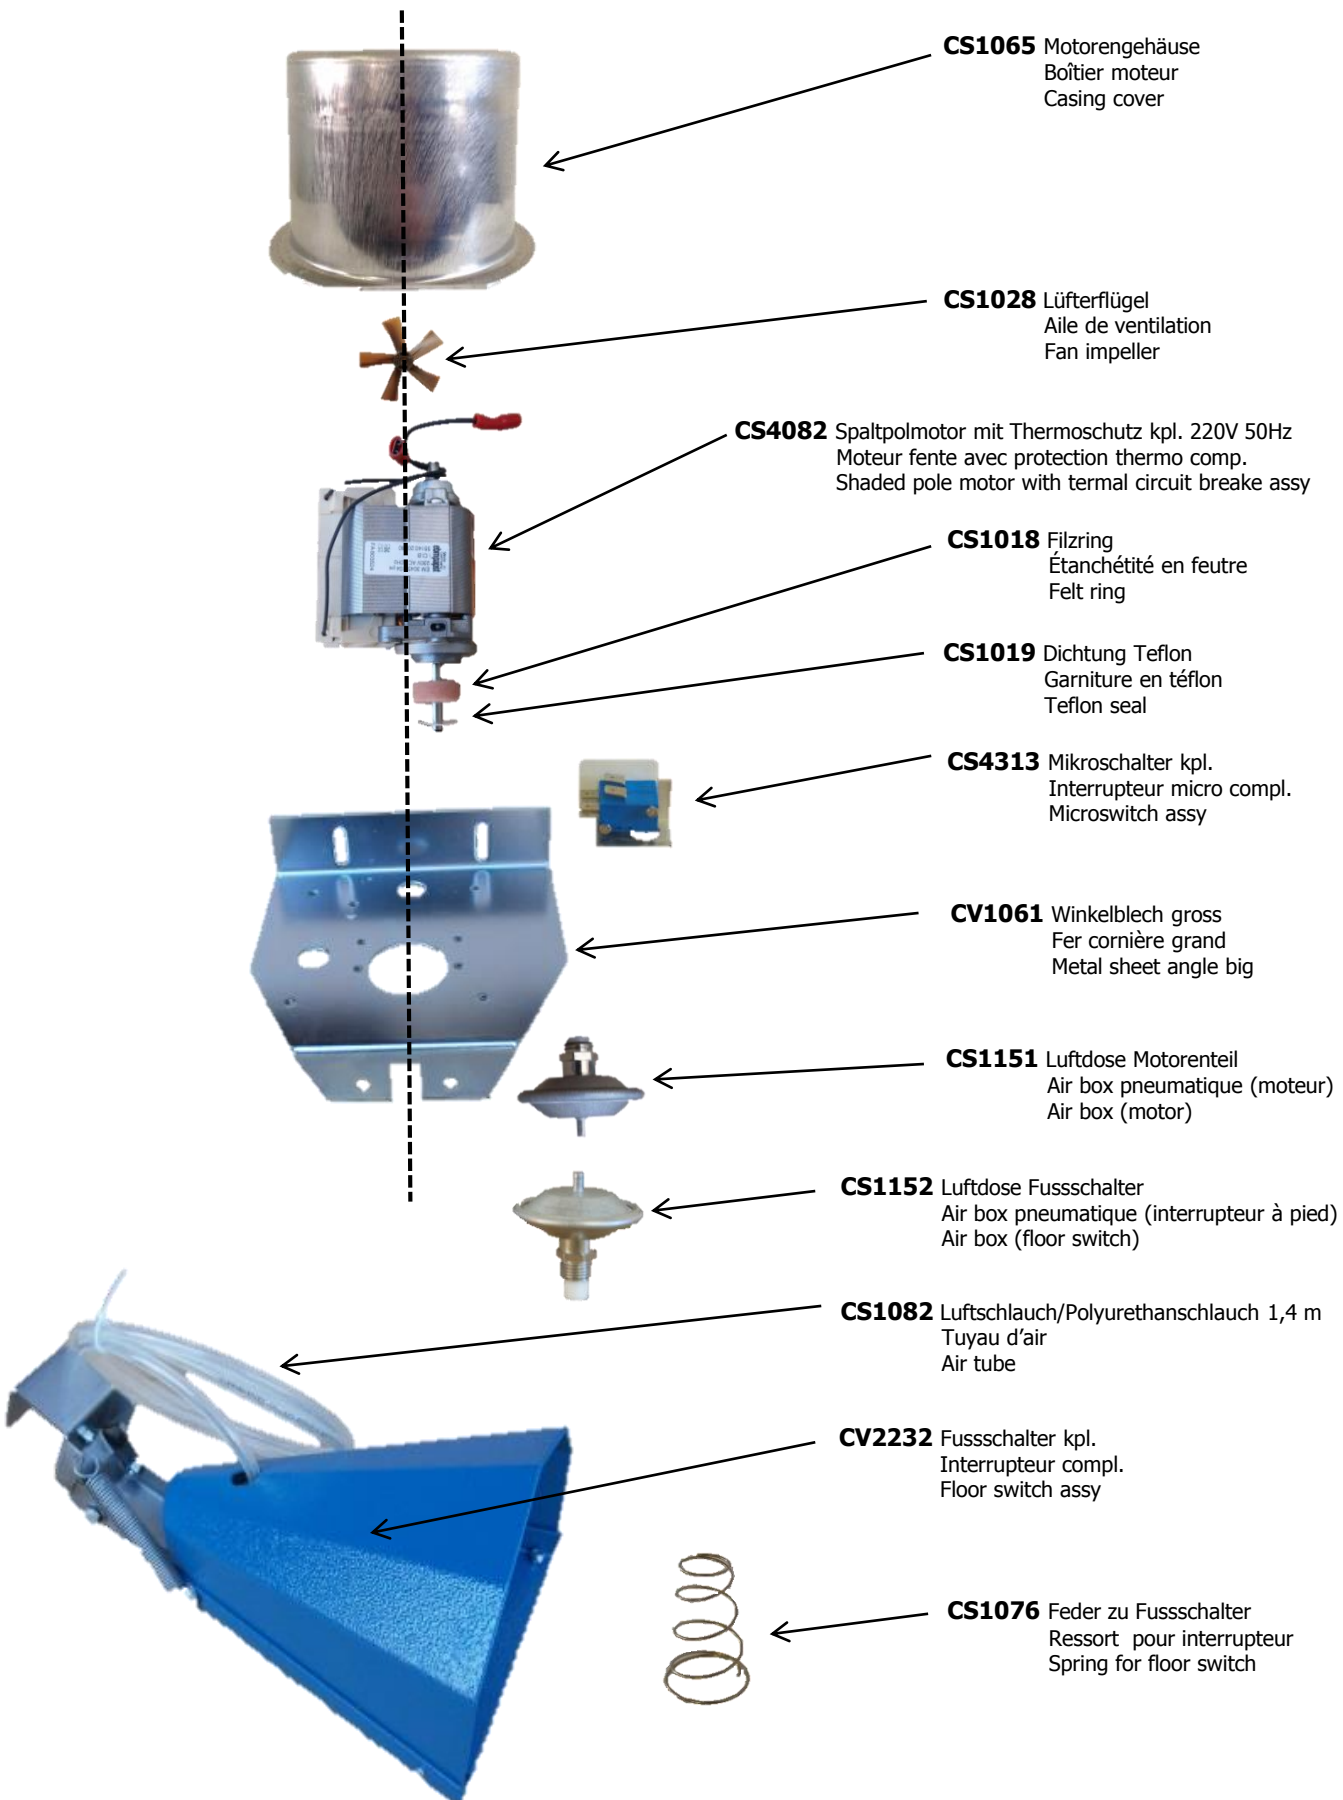

Ersatzteilliste
Liste des pièces
Parts list

Clean Flow VARIO

Ersatzteilliste
Liste des pièces
Parts list

Clean Flow VARIO

CS1009 Dichtung PP
Joint PP
Sealing PP

CV2061 Wellenführung 435 mm kpl.
Guidage d'onde compl.
Guide shaft assy

CV1060 Winkelblech klein
Fer cornière petit
Metal sheet angle small

CV1051 Umlenblock
Bloc déviation
Deflector block

CS1023 Pumpenflügel
Aile de pompe
Impeller

CS1025 Doppelkonus
Double cône
Double cone

CS1026 Siebli
Filtre
Filter

CS1050 Schlauch transparent 1.6 m
Tuyau en plastique transparent
Tube transparent

CS1049 Pinsel gross Gr. 16
Pinceau grand no. 16
Brush big no. 16

Ersatzteilliste
Liste des pièces
Parts list

Clean Flow VARIO

CS3138 Rücklaufrohr kpl.
Tuyau reflux compl.
Recycling tube assy

blau markiert:
surligné en bleu:
marked blue:

CVCH98 Wagen mit Wanne, Deckel und Siebblech
Chariot avec cuve, couvercle et tôle passoire
Trolley with tank, cover and grid