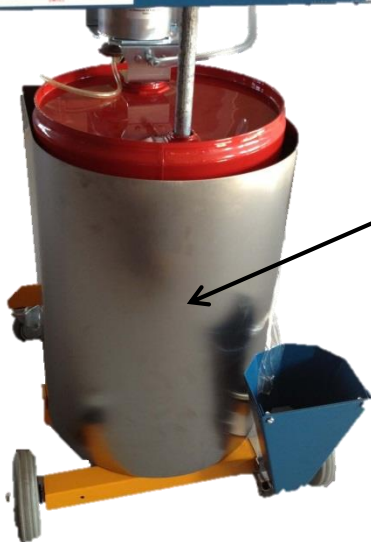

CS1027 Sprengling
Anneau de charge
Circlip

CS1021 Kupplungsfeder
Ressort embrayage
Clutch spring

CV1057 Halarwelle 470 mm
Onde en halar
Halar shaft

CS1024 Plastikanker
Ancre en plastic
Plastic tie bolt

CV1049 Steigrohr
Tuyau de distribution
Riser pipe

CS1050 Schlauch transparent 1.6 m
Tuyau en plastique transparent
Tube transparent

CS1049 Pinsel gross Gr. 16
Pinceau grand no. 16
Brush big no. 16

Ersatzteilliste
Liste des pièces
Parts list

Clean Flow VARIO

CV950 Auffangwanne rostfrei
Bac de récupération en inox
Recuperation tray stainless

CVCH1201 Pumpe VARIO ohne Zubehör
Pompe VARIO sans accessoires
Pump VARIO without accessories

CS1011 Kabel 3-adrig mit Stecker CH
Câble à 3 gaines, avec fiche suisse
Cable 3-core with Swiss plug