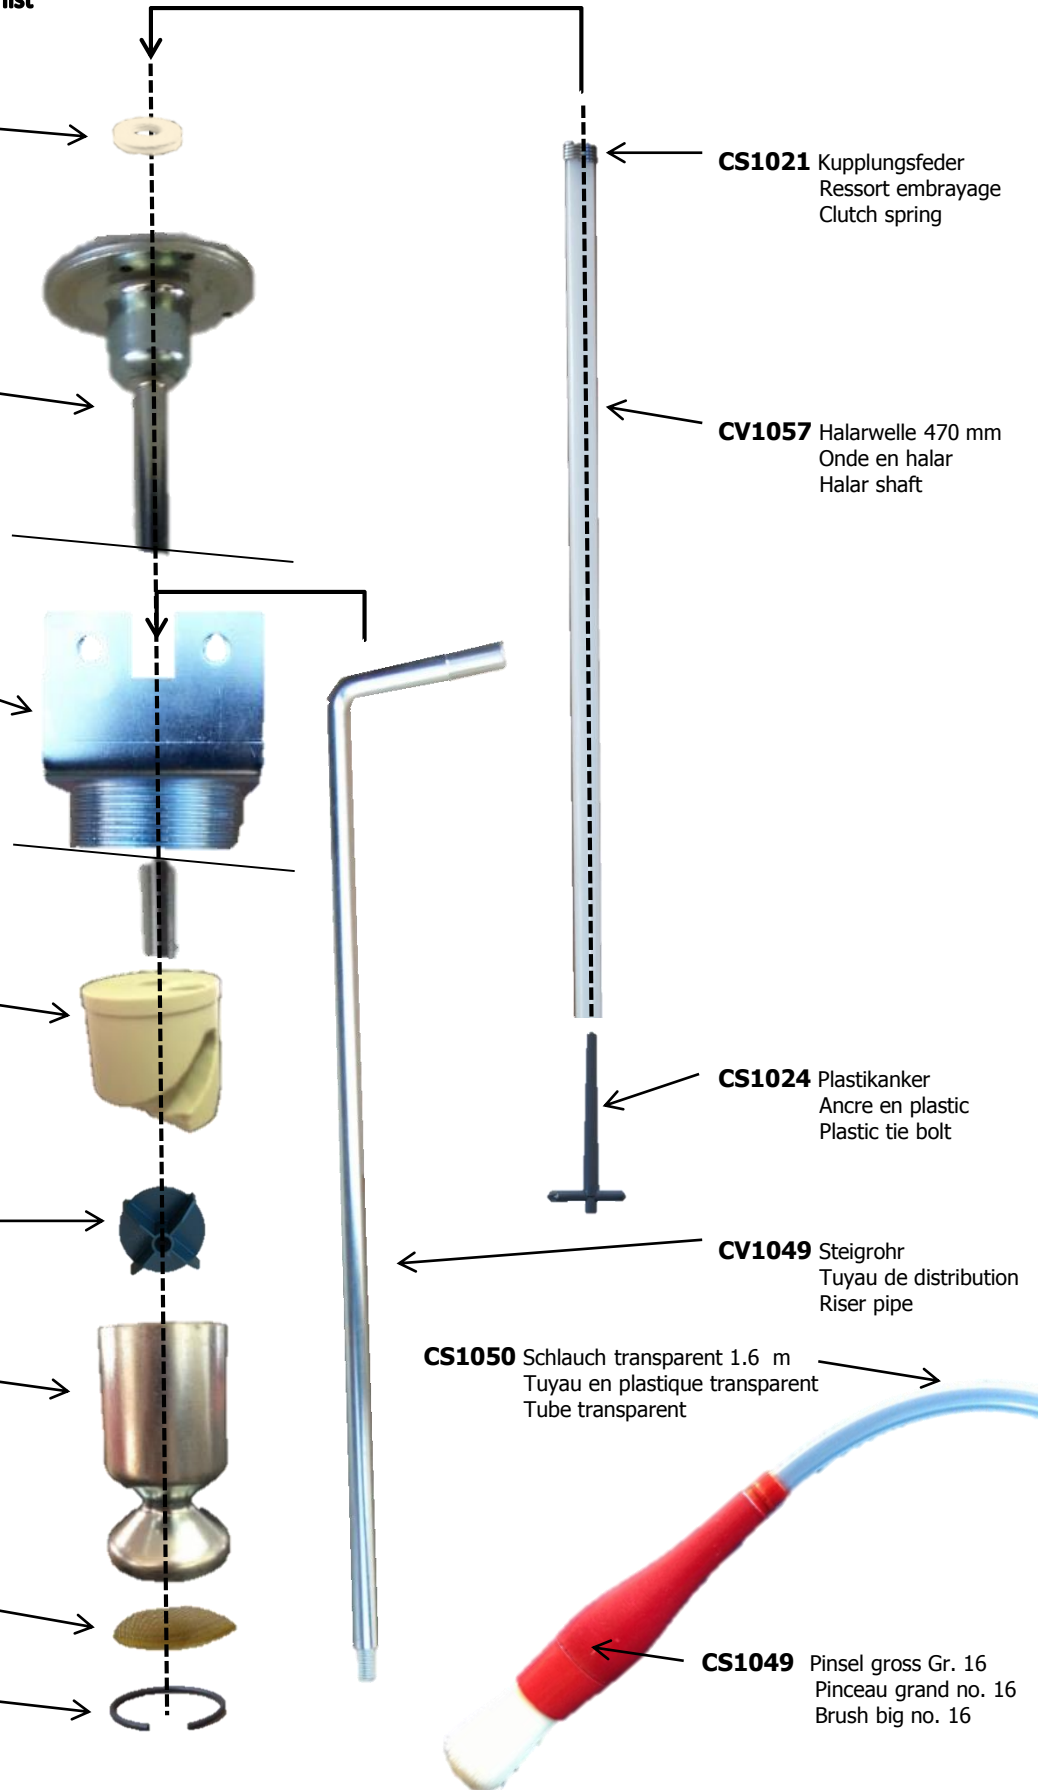

Ersatzteilliste
Liste des pièces
Parts list

Clean Flow VARIO

Ersatzteilliste
Liste des pièces
Parts list

Clean Flow VARIO

CS1009 Dichtung PP
Joint PP
Sealing PP

CV2061 Wellenführung 435 mm kpl.
Guidage d'onde compl.
Guide shaft assy

CS1027 Sprengling
Anneau de charge
Circlip

CS1021 Kupplungsfeder
Ressort embrayage
Clutch spring

CV1057 Halarwelle 470 mm
Onde en halar
Halar shaft

CS1024 Plastikanker
Ancre en plastic
Plastic tie bolt

CV1049 Steigrohr
Tuyau de distribution
Riser pipe

CS1050 Schlauch transparent 1.6 m
Tuyau en plastique transparent
Tube transparent

CS1049 Pinsel gross Gr. 16
Pinceau grand no. 16
Brush big no. 16

Ersatzteilliste
Liste des pièces
Parts list

Clean Flow VARIO

CV950 Auffangwanne rostfrei
Bac de récupération en inox
Recuperation tray stainless

CVCH1201 Pumpe VARIO ohne Zubehör
Pompe VARIO sans accessoires
Pump VARIO without accessories

CS1011 Kabel 3-adrig mit Stecker CH
Câble à 3 gaines, avec fiche suisse
Cable 3-core with Swiss plug