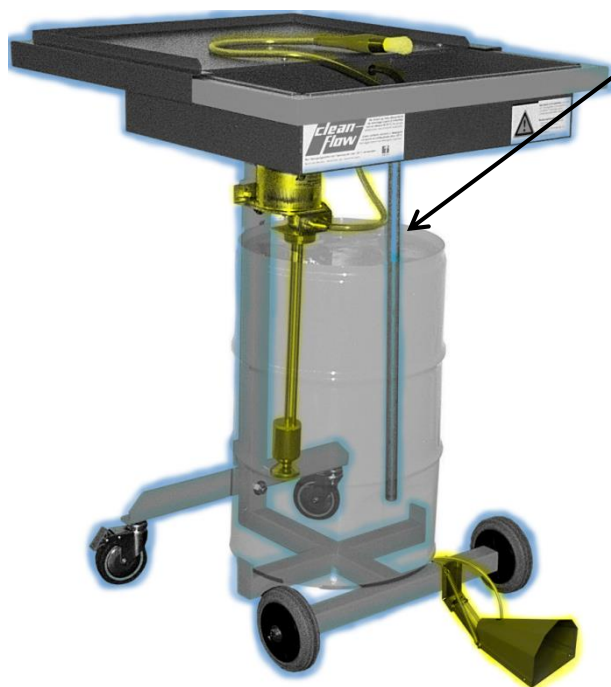

CS1050 Schlauch transparent 1.6 m
Tuyau en plastique transparent
Tube transparent

CS1049 Pinsel gross Gr. 16
Pinceau grand no. 16
Brush big no. 16

Ersatzteilliste
Liste des pièces
Parts list

Clean Flow VARIO

CV950 Auffangwanne rostfrei
Bac de récupération en inox
Recuperation tray stainless

CVCH1201 Pumpe VARIO ohne Zubehör
Pompe VARIO sans accessoires
Pump VARIO without accessories

CS1011 Kabel 3-adrig mit Stecker CH
Câble à 3 gaines, avec fiche suisse
Cable 3-core with Swiss plug

CS3138 Rücklaufrohr kpl.
Tuyau reflux compl.
Recycling tube assy

blau markiert:
surligné en bleu:
marked blue:

CVCH98 Wagen mit Wanne, Deckel und Siebblech
Chariot avec cuve, couvercle et tôle passoire
Trolley with tank, cover and grid